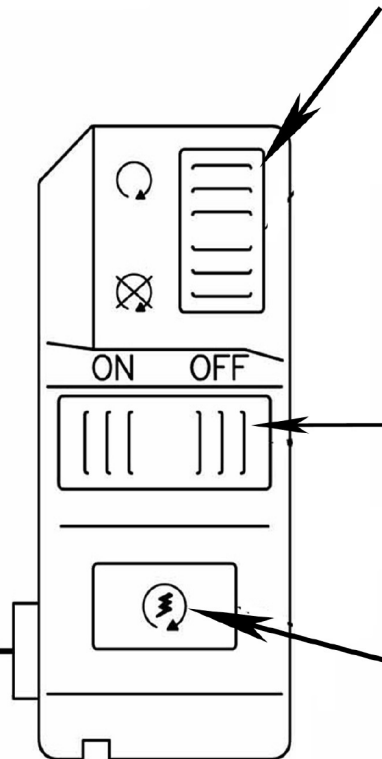

# WIRING DIAGRAM FOR 46-68735

ENGINE STOP		
	WHITE/BLACK BLANCO/NEGRO BLANC/NOIR WEIB/SCHWARZ	WHITE BLANCO BLANC WEIB

ON-OFF SWITCH			
	YELLOW/RED AMARILLO/ROJO JAUNE/ROUGE GELB/ROT	YELLOW AMARILLO JAUNE GELB	BLACK/YELLOW NEGRO/AMARILLO NOIR/JAUNE SCHWARZ/GELB
OFF			
ON			

START				
	BLUE AZUL BLEU BLAU	BLACK NEGRO NOIR SCHWARZ	RED ROJO ROUGE ROT	BLACK/RED NEGRO/ROJO NOIR/ROUGE SCHWARZ/ROT
PUSH				
FREE				